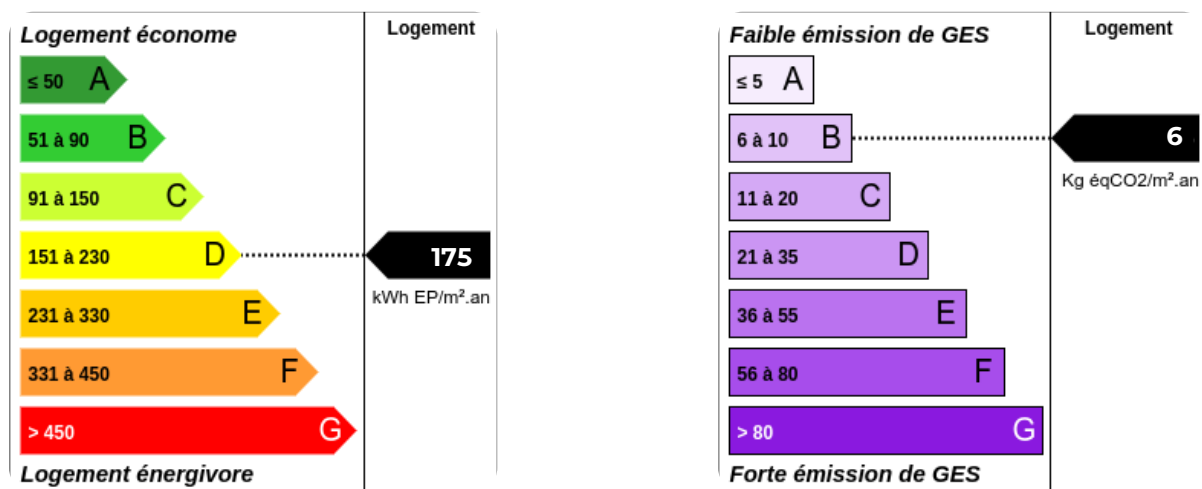

Exposition

Sud

Nombre étage

3

Distance Commerces 0.1 km

Bien en copropriété Oui

Nb Lots Copropriété 20

Charges courantes copropriété 791 €

Procédures diligentées c/
syndicat de copropriété Pas de procédure en cours

Diagnostic Energétique Oui

Conso Energ 175 kWh/m² par an

Bilan énergétique

Photos du bien